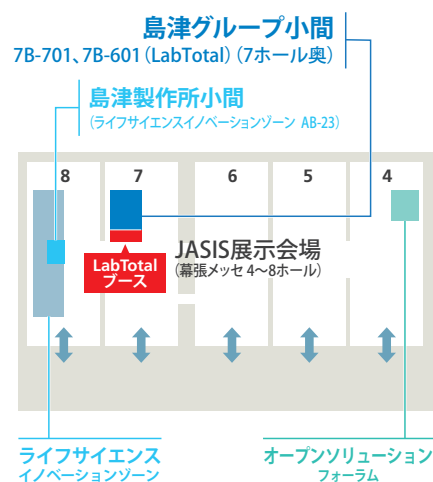

LabTotal (島津製作所グループ) 小間のご案内

平素は格別のご高配を賜り、厚くお礼申し上げます。

複数メーカーの消耗品を一括管理してほしい、ダウンタイムを減らしたい、管理者やオペレーターのスキルをあげたいといった日常のご要望から、最適な分析装置を選びたい、分析を依頼したい、レギュレーション対応を任せたい、研究室を移設・新設したいなど、Labの発展、研究クオリティアップに関することまで、Labにまつわるあらゆる課題やお悩み事なら何でもご相談ください。ネットワークを駆使して1つひとつを解決し、快適なLab運営へ。

「SHIMADZU LabTotal」が、価値あるソリューションをご提供します。

皆様のご来場を心よりお待ちしております。

出展会社

株式会社島津アクセス	株式会社島津ジーエルシー
株式会社島津テクノリサーチ	株式会社島津理化
島津サイエンス東日本株式会社	オリックス・レンテック株式会社
島津サイエンス西日本株式会社	株式会社島津製作所

■ ブース案内

■ Cell Processing Lab

昨年好評だった細胞培養ラボを模したラボ展示を、今年も島津製作所がグループ会社(島津理化、島津サイエンス東日本、島津サイエンス西日本、島津テクノリサーチ、島津エス・ディー)と一丸になって行います。

ラボ内は、細胞培養ゾーン、培養評価ゾーン、物性評価ゾーンの3つに別れており、細胞培養ゾーンでは3つのソリューション(培養支援ソリューション、ゲノム編集ソリューション、細胞集塊ソリューション)を提案しています。

■ 島津アクセス

「分析計測機器のライフサイクルをサポート」

分析計測機器の維持管理からリモート診断まで、購入後のサービスとメンテナンスを一貫してサポートします。

また、保守契約(Ai Support)、資産管理、各種レギュレーション対応もお任せください。